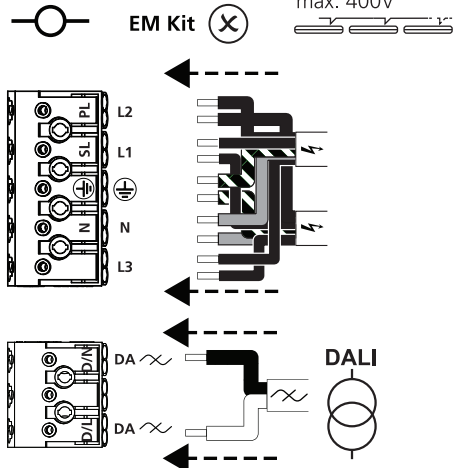

	L	H	W	F	E
600mm	650	88	89	370	100
1200mm	1200	88	89	820	200
1500mm	1500	88	89	1120	200

**9a** 220-240V~

**9b** 220-240V~ + ⚡

**9c** 220-240V~ + DALI ~

**9d** 220-240V~ + ⚡ + DALI ~

**9e** 220-240V~ + ~ Switch-Dim

**9f** 220-240V~ + ~ Switch-Dim

**9g** 220-240V~

**9h** 220-240V~ + DALI ~ Total max. <7.7A max. 400V

10

	1	2		0010441		0010442		0010443		0010444		0010445		0010446		0010447	
				lm	W	lm	W	lm	W	lm	W	lm	W	lm	W	lm	W
I	○	○	200mA	1300	8	1400	8	1400	8	1600	10	1750	10	1700	10	3150	19
II	○	●	250mA	1600	10	1700	10	1700	10	2000	12	2150	12	2100	12	3900	24
III	●	○	300mA	1900	12	2000	12	2000	12	2350	15	2600	15	2500	15	4600	28
IV	●	●	350mA	2400	15	2600	15	2600	15	2750	17	3060	17	2900	17	5700	33.5

	1	2		0010448		0010449		0010450		0010451		0010452		0010453		0010454		0010455	
				lm	W	lm	W	lm	W	lm	W	lm	W	lm	W	lm	W	lm	W
I	○	○	200mA	3450	19	3300	19	3950	24	4350	24	4250	24	5300	31	5700	31	5700	31
II	○	●	250mA	4350	24	4200	24	4800	28	5200	28	5100	28	6400	38	6900	38	6900	38
III	●	○	300mA	5100	28	4950	28	5700	35	6300	35	6200	35	7700	46	8300	46	8300	46
IV	●	●	350mA	6050	33.5	5900	33.5	6900	42	7600	42	7500	42	9300	56	10100	56	10100	56

11

x6 - 600mm  
x10 - 1200mm  
x12 - 1500mm

0010474 MW ON/OFF Kit IS16578

0010467 Self Test EM kit  
 0010468 DALI Self Test EM kit IS16580

0010469 5x2.5 Throughwiring kit 600 mm  
 0010470 5x2.5 Throughwiring kit 1200 mm  
 0010471 5x2.5 Throughwiring kit 1500 mm  
 0010472 2x2.5 Throughwiring kit 1200 mm  
 0010473 2x2.5 Throughwiring kit 1500 mm IS16577