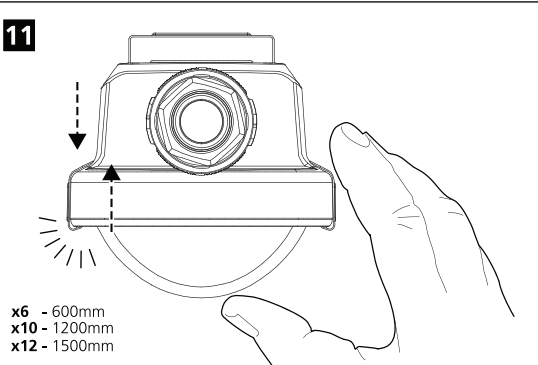

10

	1	2		0010441		0010442		0010443		0010444		0010445		0010446		0010447			
				lm	W	lm	W	lm	W	lm	W	lm	W	lm	W	lm	W	lm	W
I	○	○	200mA	1300	8	1400	8	1400	8	1600	10	1750	10	1700	10	3150	19		
II	○	●	250mA	1600	10	1700	10	1700	10	2000	12	2150	12	2100	12	3900	24		
III	●	○	300mA	1900	12	2000	12	2000	12	2350	15	2600	15	2500	15	4600	28		
IV	●	●	350mA	2400	15	2600	15	2600	15	2750	17	3060	17	2900	17	5700	33.5		

	1	2		0010448		0010449		0010450		0010451		0010452		0010453		0010454		0010455			
				lm	W	lm	W	lm	W	lm	W	lm	W	lm	W	lm	W	lm	W	lm	W
I	○	○	200mA	3450	19	3300	19	3950	24	4350	24	4250	24	5300	31	5700	31	5700	31		
II	○	●	250mA	4350	24	4200	24	4800	28	5200	28	5100	28	6400	38	6900	38	6900	38		
III	●	○	300mA	5100	28	4950	28	5700	35	6300	35	6200	35	7700	46	8300	46	8300	46		
IV	●	●	350mA	6050	33.5	5900	33.5	6900	42	7600	42	7500	42	9300	56	10100	56	10100	56		

11

x6 - 600mm
x10 - 1200mm
x12 - 1500mm