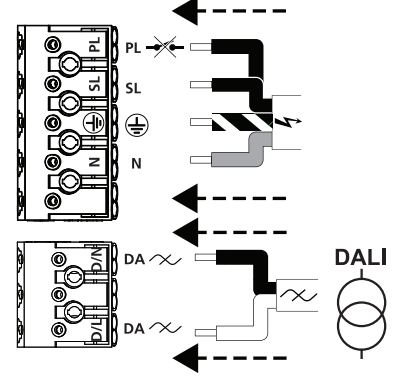

	L	H	W	F	E
600mm	650	88	89	370	100
1200mm	1200	88	89	820	200
1500mm	1500	88	89	1120	200

**9a** 220-240V~

**9b** 220-240V~ + ⚡

**9c** 220-240V~ + DALI ~

**9d** 220-240V~ + ⚡ + DALI ~

**9e** 220-240V~ + ~ Switch-Dim

**9f** 220-240V~ + ~ Switch-Dim

**9g** 220-240V~

**9h** 220-240V~ + DALI ~ Total max. <7.7A max. 400V

10

	1	2		0010441		0010442		0010443		0010444		0010445		0010446		0010447	
				lm	W	lm	W	lm	W	lm	W	lm	W	lm	W	lm	W
I	○	○	200mA	1300	8	1400	8	1400	8	1600	10	1750	10	1700	10	3150	19
II	○	●	250mA	1600	10	1700	10	1700	10	2000	12	2150	12	2100	12	3900	24
III	●	○	300mA	1900	12	2000	12	2000	12	2350	15	2600	15	2500	15	4600	28
IV	●	●	350mA	2400	15	2600	15	2600	15	2750	17	3060	17	2900	17	5700	33.5

	1	2		0010448		0010449		0010450		0010451		0010452		0010453		0010454		0010455	
				lm	W	lm	W	lm	W	lm	W	lm	W	lm	W	lm	W	lm	W
I	○	○	200mA	3450	19	3300	19	3950	24	4350	24	4250	24	5300	31	5700	31	5700	31
II	○	●	250mA	4350	24	4200	24	4800	28	5200	28	5100	28	6400	38	6900	38	6900	38
III	●	○	300mA	5100	28	4950	28	5700	35	6300	35	6200	35	7700	46	8300	46	8300	46
IV	●	●	350mA	6050	33.5	5900	33.5	6900	42	7600	42	7500	42	9300	56	10100	56	10100	56

11

x6 - 600mm  
x10 - 1200mm  
x12 - 1500mm

0010474 MW ON/OFF Kit IS16578

0010467 Self Test EM kit  
 0010468 DALI Self Test EM kit IS16580

0010469 5x2.5 Throughwiring kit 600 mm  
 0010470 5x2.5 Throughwiring kit 1200 mm  
 0010471 5x2.5 Throughwiring kit 1500 mm  
 0010472 2x2.5 Throughwiring kit 1200 mm  
 0010473 2x2.5 Throughwiring kit 1500 mm IS16577