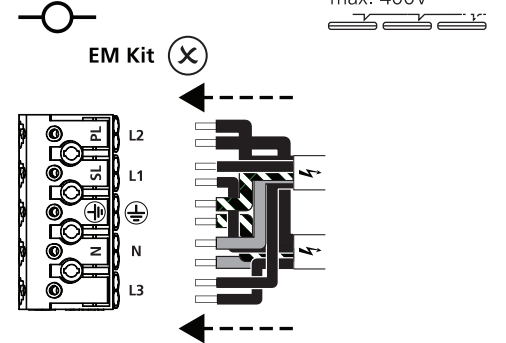

	L	H	W	F	E
600mm	650	88	89	370	100
1200mm	1200	88	89	820	200
1500mm	1500	88	89	1120	200

**9a** 220-240V~

**9b** 220-240V~ + ⚡

**9c** 220-240V~ + DALI ~

**9d** 220-240V~ + ⚡ + DALI ~

**9e** 220-240V~ + ~ Switch-Dim

**9f** 220-240V~ + ~ Switch-Dim

**9g** 220-240V~

**9h** 220-240V~ + DALI ~ Total max. <7.7A max. 400V

10

	1	2		0010441		0010442		0010443		0010444		0010445		0010446		0010447	
				lm	W	lm	W	lm	W	lm	W	lm	W	lm	W	lm	W
I	○	○	200mA	1300	8	1400	8	1400	8	1600	10	1750	10	1700	10	3150	19
II	○	●	250mA	1600	10	1700	10	1700	10	2000	12	2150	12	2100	12	3900	24
III	●	○	300mA	1900	12	2000	12	2000	12	2350	15	2600	15	2500	15	4600	28
IV	●	●	350mA	2400	15	2600	15	2600	15	2750	17	3060	17	2900	17	5700	33.5

	1	2		0010448		0010449		0010450		0010451		0010452		0010453		0010454		0010455	
				lm	W	lm	W	lm	W	lm	W	lm	W	lm	W	lm	W	lm	W
I	○	○	200mA	3450	19	3300	19	3950	24	4350	24	4250	24	5300	31	5700	31	5700	31
II	○	●	250mA	4350	24	4200	24	4800	28	5200	28	5100	28	6400	38	6900	38	6900	38
III	●	○	300mA	5100	28	4950	28	5700	35	6300	35	6200	35	7700	46	8300	46	8300	46
IV	●	●	350mA	6050	33.5	5900	33.5	6900	42	7600	42	7500	42	9300	56	10100	56	10100	56