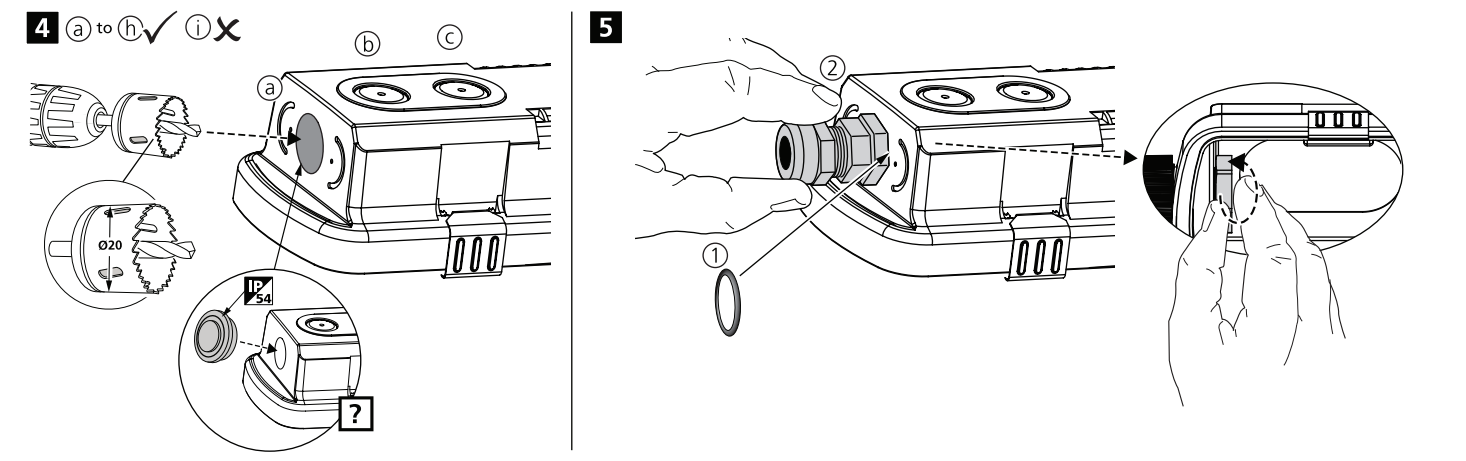

	L	H	W	F	E
600mm	650	88	89	370	100
1200mm	1200	88	89	820	200
1500mm	1500	88	89	1120	200

**9a** 220-240V~

**9b** 220-240V~ + ⚡

**9c** 220-240V~ + DALI ~

**9d** 220-240V~ + ⚡ + DALI ~

**9e** 220-240V~ + ~ Switch-Dim

**9f** 220-240V~ + ~ Switch-Dim

**9g** 220-240V~

**9h** 220-240V~ + DALI ~ Total max. <7.7A max. 400V

10

	1	2		0010441		0010442		0010443		0010444		0010445		0010446		0010447	
				lm	W	lm	W	lm	W	lm	W	lm	W	lm	W	lm	W
I	○	○	200mA	1300	8	1400	8	1400	8	1600	10	1750	10	1700	10	3150	19
II	○	●	250mA	1600	10	1700	10	1700	10	2000	12	2150	12	2100	12	3900	24
III	●	○	300mA	1900	12	2000	12	2000	12	2350	15	2600	15	2500	15	4600	28
IV	●	●	350mA	2400	15	2600	15	2600	15	2750	17	3060	17	2900	17	5700	33.5