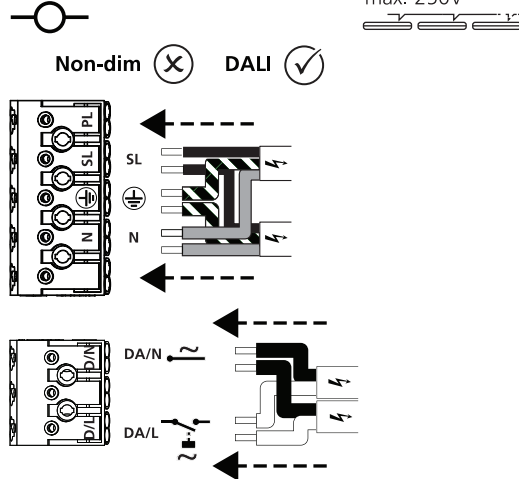

	L	H	W	F	E
600mm	650	88	89	370	100
1200mm	1200	88	89	820	200
1500mm	1500	88	89	1120	200

**9a** 220-240V~

**9b** 220-240V~ + ⚡

**9c** 220-240V~ + DALI ~

**9d** 220-240V~ + ⚡ + DALI ~

**9e** 220-240V~ + ~ Switch-Dim

**9f** 220-240V~ + ~ Switch-Dim

**9g** 220-240V~

**9h** 220-240V~ + DALI ~ Total max. <7.7A max. 400V

10

	1	2		0010441		0010442		0010443		0010444		0010445		0010446		0010447	
				lm	W	lm	W	lm	W	lm	W	lm	W	lm	W	lm	W
I	○	○	200mA	1300	8	1400	8	1400	8	1600	10	1750	10	1700	10	3150	19
II	○	●	250mA	1600	10	1700	10	1700	10	2000	12	2150	12	2100	12	3900	24
III	●	○	300mA	1900	12	2000	12	2000	12	2350	15	2600	15	2500	15	4600	28
IV	●	●	350mA	2400	15	2600	15	2600	15	2750	17	3060	17	2900	17	5700	33.5

	1	2		0010448		0010449		0010450		0010451		0010452		0010453		0010454		0010455	
				lm	W	lm	W	lm	W	lm	W	lm	W	lm	W	lm	W	lm	W
I	○	○	200mA	3450	19	3300	19	3950	24	4350	24	4250	24	5300	31	5700	31	5700	31
II	○	●	250mA	4350	24	4200	24	4800	28	5200	28	5100	28	6400	38	6900	38	6900	38
III	●	○	300mA	5100	28	4950	28	5700	35	6300	35	6200	35	7700	46	8300	46	8300	46
IV	●	●	350mA	6050	33.5	5900	33.5	6900	42	7600	42	7500	42	9300	56	10100	56	10100	56