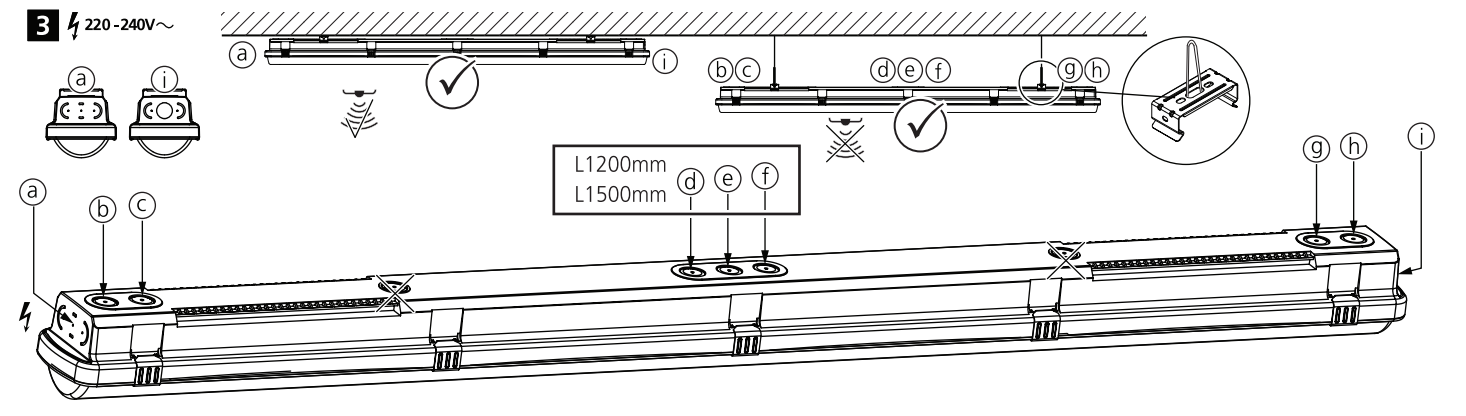

	L	H	W	F	E
600mm	650	88	89	370	100
1200mm	1200	88	89	820	200
1500mm	1500	88	89	1120	200

**9a** 220-240V~

**9b** 220-240V~ + ⚡

**9c** 220-240V~ + DALI ~

**9d** 220-240V~ + ⚡ + DALI ~

**9e** 220-240V~ + ~ Switch-Dim

**9f** 220-240V~ + ~ Switch-Dim

**9g** 220-240V~

**9h** 220-240V~ + DALI ~ Total max. <7.7A max. 400V

10

	1	2		0010441		0010442		0010443		0010444		0010445		0010446		0010447	
				lm	W	lm	W	lm	W	lm	W	lm	W	lm	W	lm	W
I	○	○	200mA	1300	8	1400	8	1400	8	1600	10	1750	10	1700	10	3150	19
II	○	●	250mA	1600	10	1700	10	1700	10	2000	12	2150	12	2100	12	3900	24
III	●	○	300mA	1900	12	2000	12	2000	12	2350	15	2600	15	2500	15	4600	28
IV	●	●	350mA	2400	15	2600	15	2600	15	2750	17	3060	17	2900	17	5700	33.5