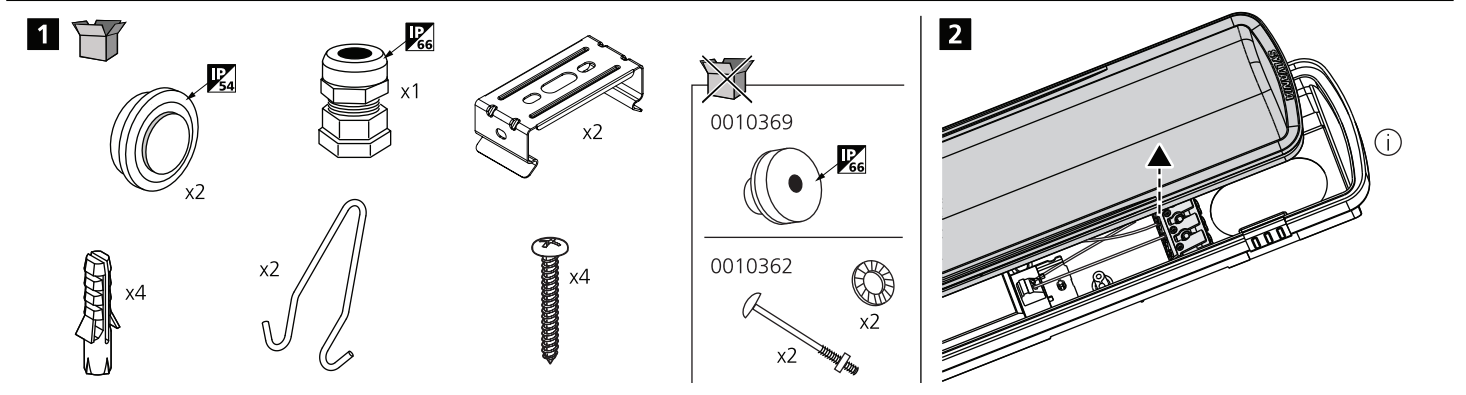

	L	H	W	F	E
600mm	650	88	89	370	100
1200mm	1200	88	89	820	200
1500mm	1500	88	89	1120	200

**9a** 220-240V~

**9b** 220-240V~ + ⚡

**9c** 220-240V~ + DALI ~

**9d** 220-240V~ + ⚡ + DALI ~

**9e** 220-240V~ + ~ Switch-Dim