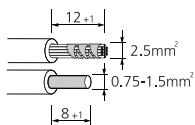

	L	H	W	F	E
600mm	650	88	89	370	100
1200mm	1200	88	89	820	200
1500mm	1500	88	89	1120	200

**9a** 220-240V~

**9b** 220-240V~ + ⚡

**9c** 220-240V~ + DALI ~

**9d** 220-240V~ + ⚡ + DALI ~

**9e** 220-240V~ + ~ Switch-Dim

**9f** 220-240V~ + ~ Switch-Dim

**9g** 220-240V~

**9h** 220-240V~ + DALI ~ Total max. <7.7A max. 400V

10

	1	2		0010441		0010442		0010443		0010444		0010445		0010446		0010447	
				lm	W	lm	W	lm	W	lm	W	lm	W	lm	W	lm	W
I	○	○	200mA	1300	8	1400	8	1400	8	1600	10	1750	10	1700	10	3150	19
II	○	●	250mA	1600	10	1700	10	1700	10	2000	12	2150	12	2100	12	3900	24
III	●	○	300mA	1900	12	2000	12	2000	12	2350	15	2600	15	2500	15	4600	28
IV	●	●	350mA	2400	15	2600	15	2600	15	2750	17	3060	17	2900	17	5700	33.5

	1	2		0010448		0010449		0010450		0010451		0010452		0010453		0010454		0010455	
				lm	W	lm	W	lm	W	lm	W	lm	W	lm	W	lm	W	lm	W
I	○	○	200mA	3450	19	3300	19	3950	24	4350	24	4250	24	5300	31	5700	31	5700	31
II	○	●	250mA	4350	24	4200	24	4800	28	5200	28	5100	28	6400	38	6900	38	6900	38
III	●	○	300mA	5100	28	4950	28	5700	35	6300	35	6200	35	7700	46	8300	46	8300	46
IV	●	●	350mA	6050	33.5	5900	33.5	6900	42	7600	42	7500	42	9300	56	10100	56	10100	56