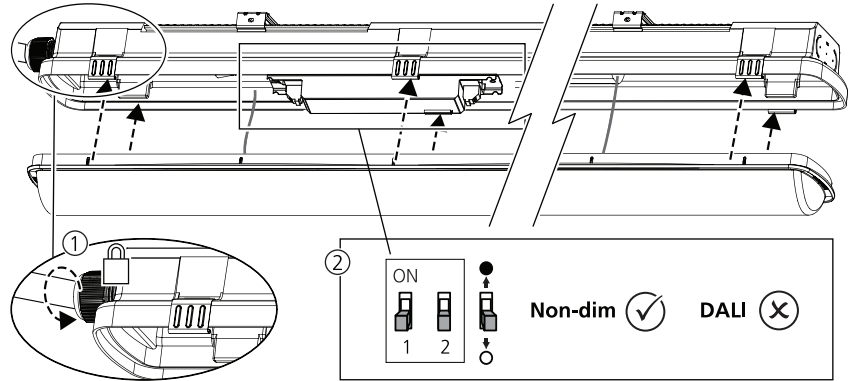

0010474 MW ON/OFF Kit IS16578