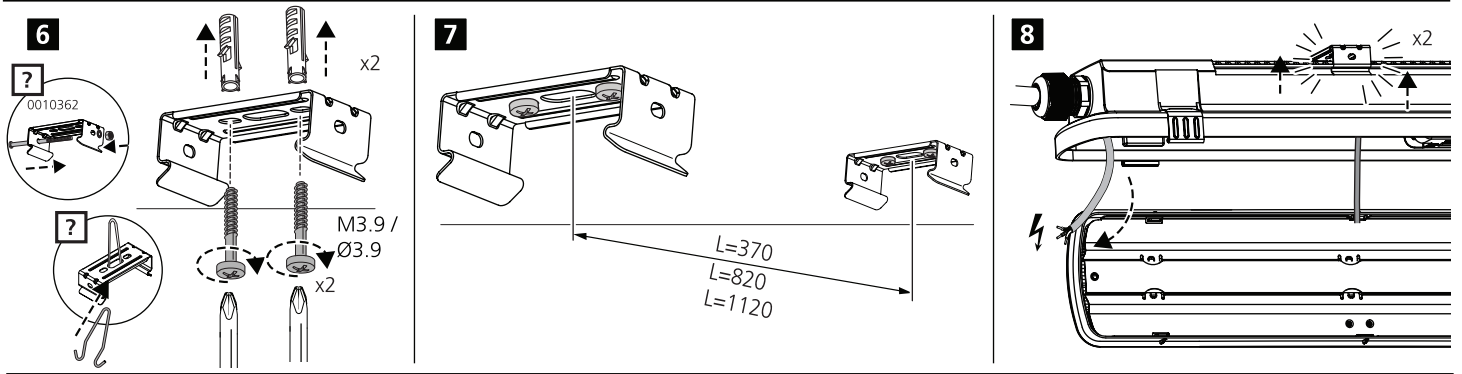

	L	H	W	F	E
600mm	650	88	89	370	100
1200mm	1200	88	89	820	200
1500mm	1500	88	89	1120	200

**9a** 220-240V~

**9b** 220-240V~ + ⚡

**9c** 220-240V~ + DALI ~

**9d** 220-240V~ + ⚡ + DALI ~

**9e** 220-240V~ + ~ Switch-Dim

**9f** 220-240V~ + ~ Switch-Dim

**9g** 220-240V~

**9h** 220-240V~ + DALI ~ Total max. <7.7A max. 400V

10

	1	2		0010441		0010442		0010443		0010444		0010445		0010446		0010447	
				lm	W	lm	W	lm	W	lm	W	lm	W	lm	W	lm	W
I	○	○	200mA	1300	8	1400	8	1400	8	1600	10	1750	10	1700	10	3150	19
II	○	●	250mA	1600	10	1700	10	1700	10	2000	12	2150	12	2100	12	3900	24
III	●	○	300mA	1900	12	2000	12	2000	12	2350	15	2600	15	2500	15	4600	28
IV	●	●	350mA	2400	15	2600	15	2600	15	2750	17	3060	17	2900	17	5700	33.5